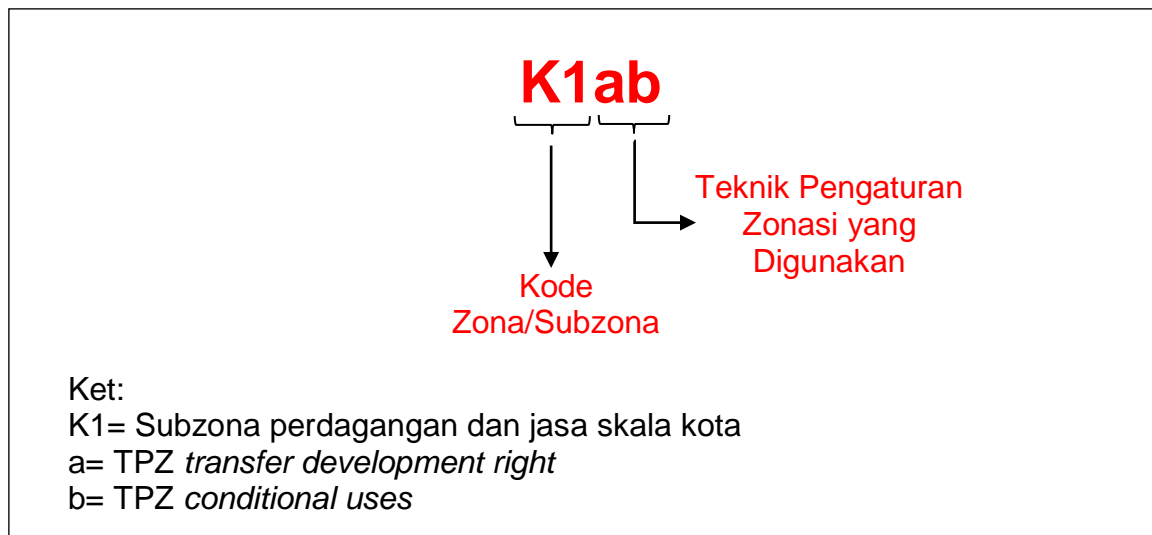

Lampiran II.1

Contoh Penulisan Kode Zonasi untuk Peta Rencana Pola Ruang

Kode zonasi merupakan notasi yang menunjukkan penerapan aturan dasar dan/atau teknik pengaturan zonasi pada zona/subzona/blok yang termuat dalam peta rencana pola ruang. Contoh penulisan kode zonasi dapat dilihat pada gambar berikut:

Gambar II.1.1 Contoh Penulisan Kode Zonasi untuk Subzona yang Menerapkan Teknik Pengaturan Zonasi